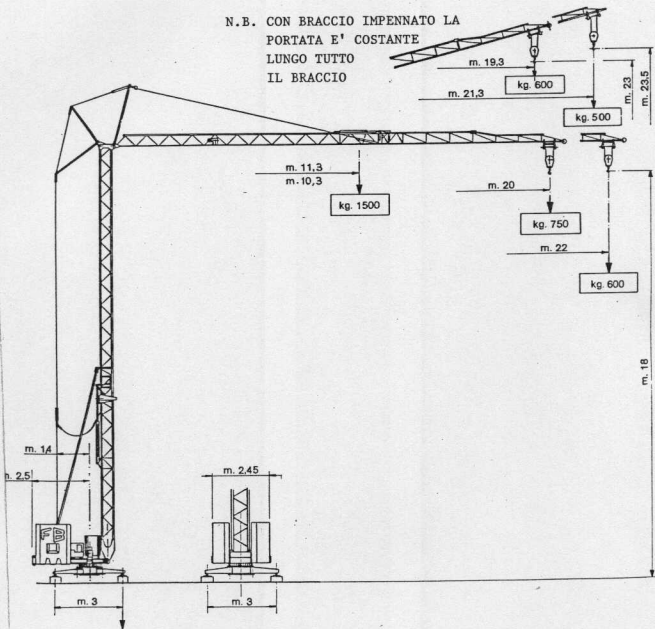

GRU TIPO

NUOVA SERIE AUTOMATICA
AUTOMONTANTE
GOMMATA

GA 720

NOVITÀ MONTAGGIO COMPLETAMENTE IDRAULICO

N.B. CON BRACCIO IMPENNATO LA
PORTATA E' COSTANTE
LUNGO TUTTO
IL BRACCIO

REAZIONE MASSIMA
Kg. 8770

.B. IN ZONA 4 DI VENTO NON E' AMMESSO L'UTILIZZO DELLA GRU CON
BRACCIO IMPENNATO.
(PER LE ZONE DI VENTO VEDI PAGINE SUCCESSIVE)