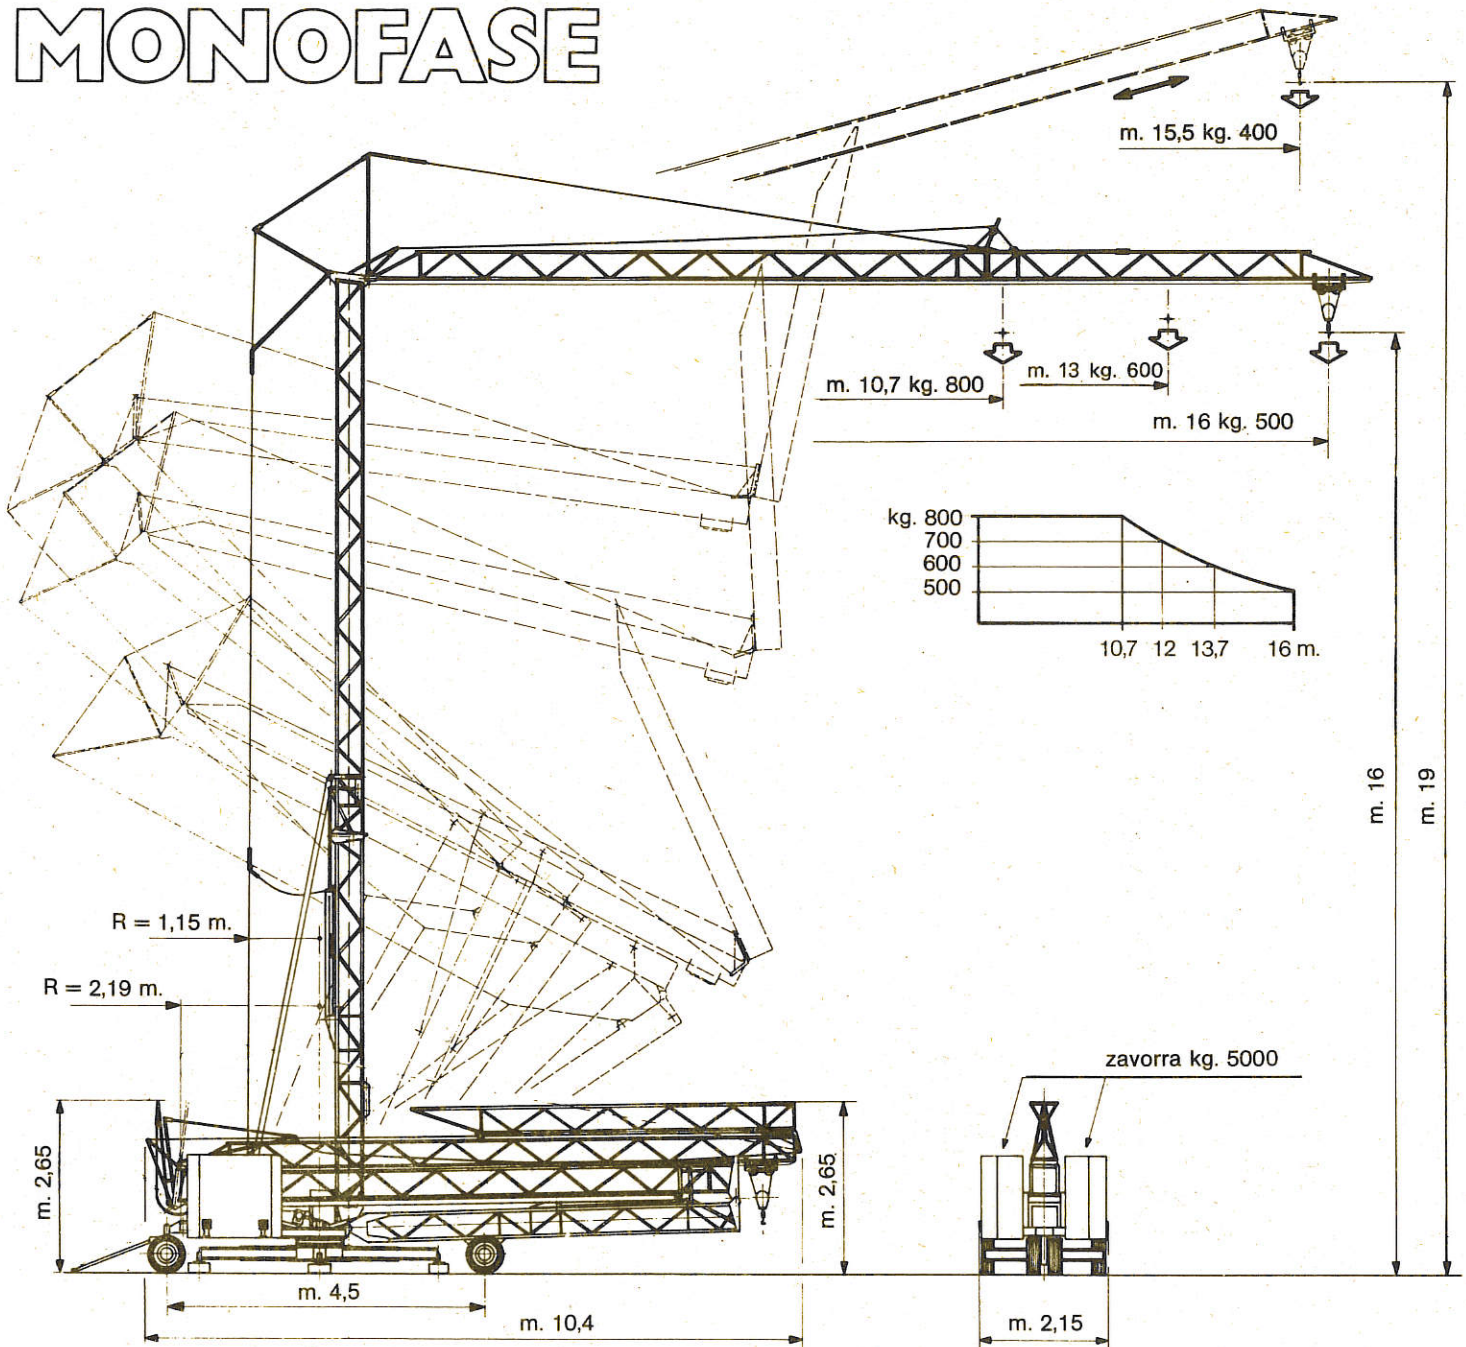

GRU DALBE

Gru automontanti e automatiche

21015 LONATE POZZOLO - Varese - Italia
 Via Europa, 84 - Tel. (0331) 668.425
 Fax. (0331) 668.762 - P.O. BOX 56
 Cod. Fisc. e Part. IVA 00789010121
 Registro Società Tribunale di Busto Arsizio 12199
 C.C.I.A.A. Varese 157573

GRU 816

SUPERAUTOMATICA
BREVETTATA
MONTAGGIO IDRAULICO
APERTURA AEREA DEL BRACCIO
MINIMI INGOMBRI DI MONTAGGIO

MONOFASE

ALIMENTAZIONE 220 V. MONOFASE 2 Kw				
	MOVIMENTO	VELOCITÀ m/m	PORTATA kg.	POTENZA WATT
↑↓	SOLLEVAMENTO	20	400	1500
		10	800	1500
↔	CARRELLO	22		1000
↻	ROTAZIONE	1 G/m.		600
MONTAGGIO IDRAULICO 3 minuti				1000

Vedi a tergo TRIFASE →

I dati e le misure hanno un valore indicativo, pertanto non sono impegnativi.