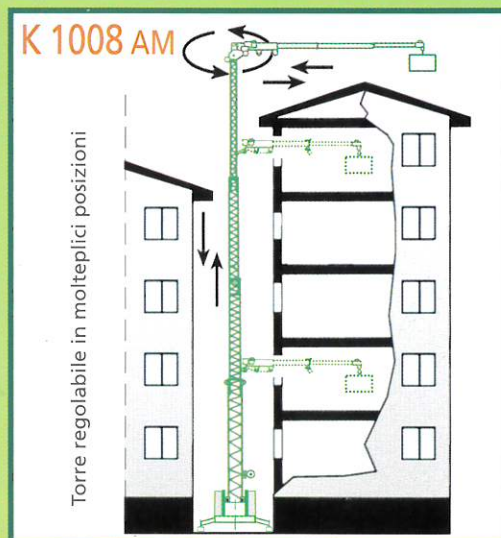

TUTTI I NOSTRI SOLLEVATORI POSSONO ESSERE TRAINATI NEI CANTIERI