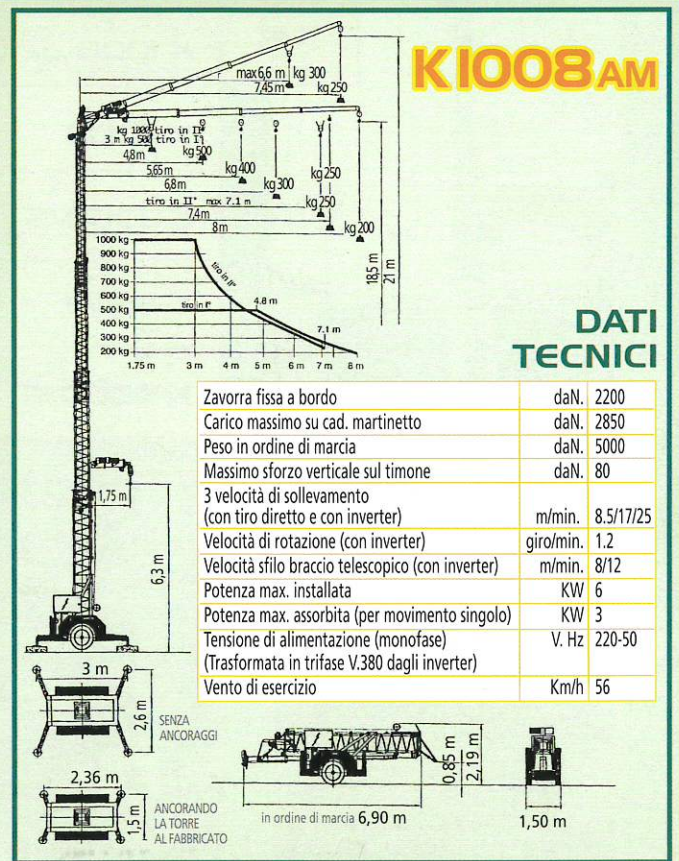

“Le macchine ideali per gli spazi impossibili”

← 8 m braccio telescopico →

K1008AM

altezza maggiorata

**SOLLEVATORE AUTOMATICO
CON BRACCIO E TORRE TELESCOPICHE**

BREVETTATO

CARATTERISTICHE INNOVATIVE ▼

- Braccio telescopico di 8 m
 - Rotazione del braccio in alto a 360°
 - Altezza 18,5 m con braccio orizzontale
 - Altezza con braccio impennato 21 m
 - Compatto, in posizione di traino, per facili spostamenti nei cantieri
 - Larghezza 1,50 x 6,90 m al traino
-
- Basamento che opera in posizione fissa e anche con forma ristretta
 - Torri telescopiche con svariate posizioni di altezza regolabili automaticamente
 - Portate Kg 1000/800/400/200
-
- Montaggio automatico rapidissimo
 - Peso senza zavorra 2900 kg
 - Peso con zavorra 5000 kg

PER TUTTI I MODELLI:

- Sopralzo di 3 m
- Radiocomando

CINOMATIC S.r.l.
è certificata
ISO 9001:2000
ICIM SISTEMA DI QUALITÀ

K1008AM con zavorre incorporate

CINOMATIC

SE HAI UN CANTIERE CON SPAZI RISTRETTI DOVE NON PUOI INSTALLARE NESSUNA GRU TRADIZIONALE CERCA LA SOLUZIONE IDEALE NELL'AMPIA GAMMA **QUI**